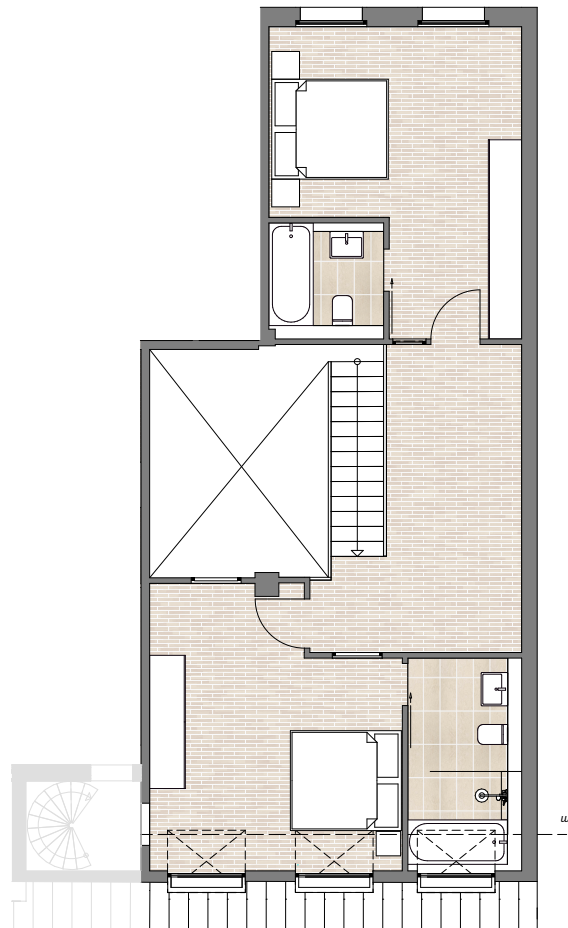

# LoftLiving I

Egelstraße 10 · 04103 Leipzig

*Maisonette 9 – 160 m<sup>2</sup>*

## 3. Obergeschoss

## 4. Obergeschoss