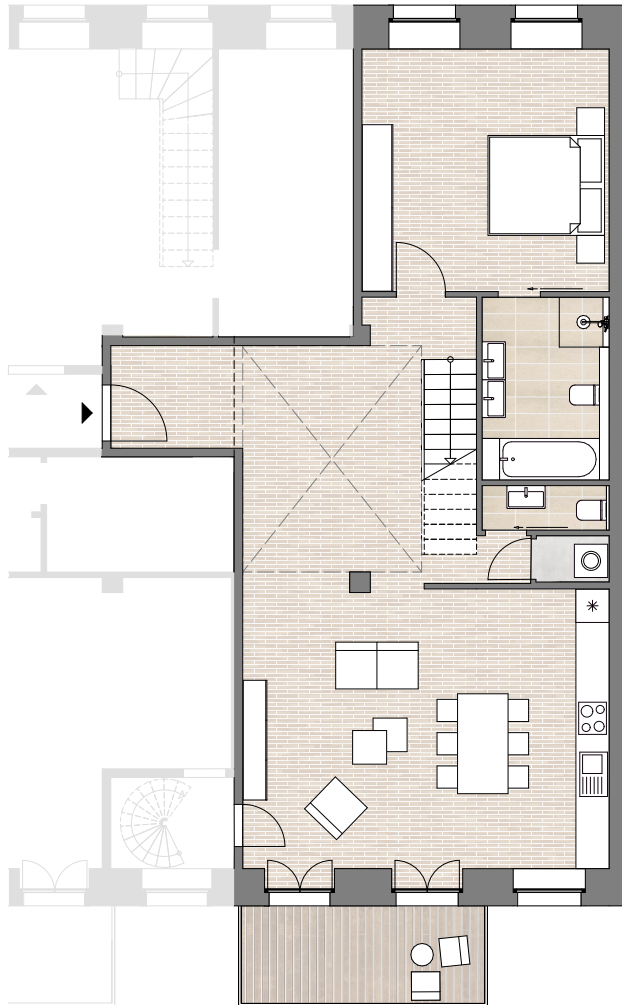

# LoftLiving I

Egelstraße 10 · 04103 Leipzig

*Maisonette 9 – 160 m<sup>2</sup>*

## 3. Obergeschoss

## 4. Obergeschoss