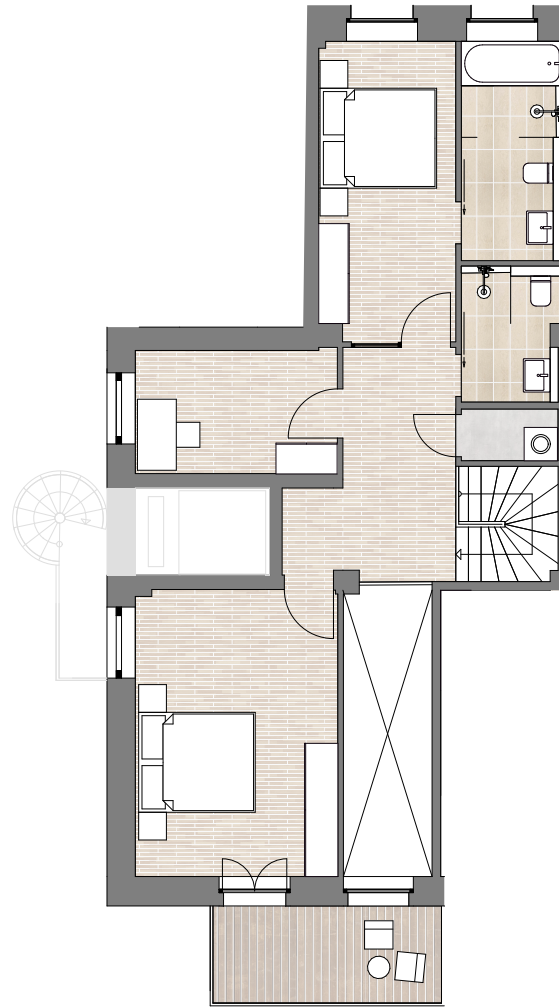

# LoftLiving I

Egelstraße 10 · 04103 Leipzig

*Maisonette 7 – 104 m<sup>2</sup>*

## 1. Obergeschoss

## 2. Obergeschoss