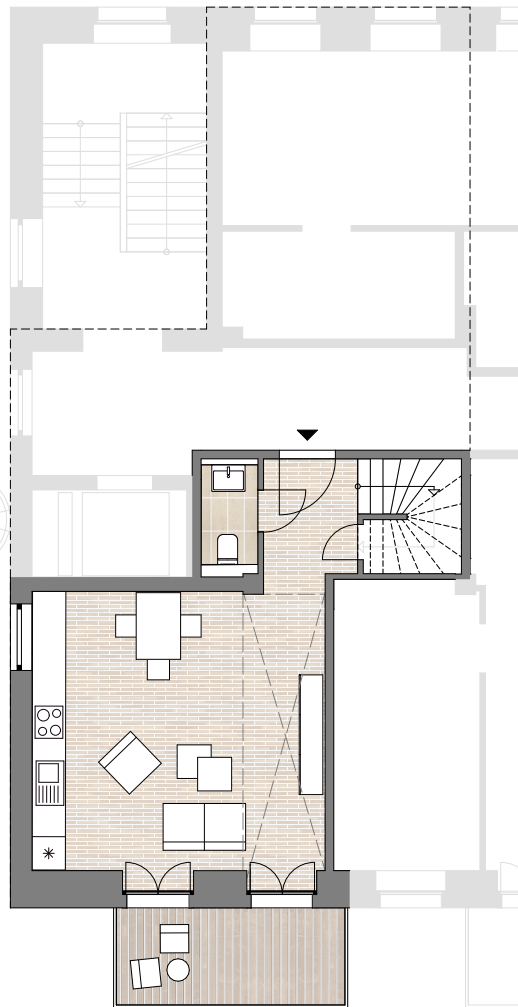

Die hier gezeigten Referenzfotos sind nicht verbindlich, entsprechen aber im Design und in der Qualität der Ausstattung.

# LoftLiving I

Egelstraße 10 · 04103 Leipzig

*Maisonette 7 – 104 m<sup>2</sup>*

## 1. Obergeschoss

## 2. Obergeschoss