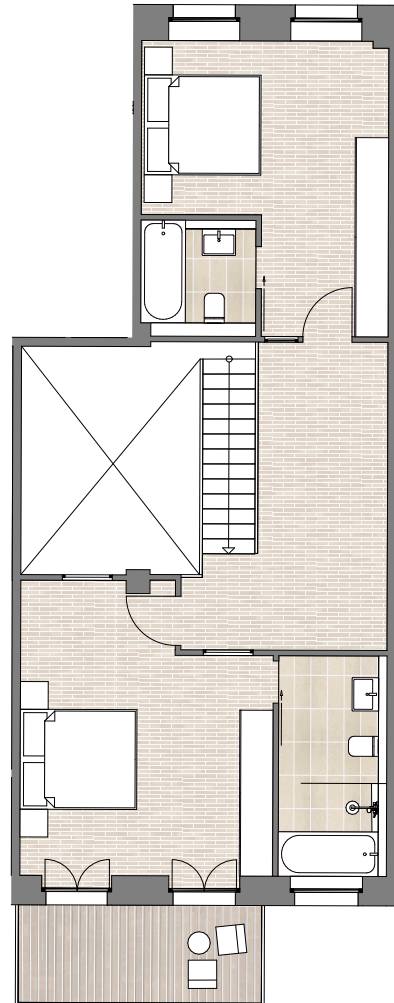

Die hier gezeigten Referenzfotos sind nicht verbindlich, entsprechen aber im Design und in der Qualität der Ausstattung.

LoftLiving I

Egelstraße 10 · 04103 Leipzig

Maisonette 5 – 160 m²

1. Obergeschoss

2. Obergeschoss

Ausstattungs-Highlights

Wohnkultur

- Hochwertiges Echtholzparkett in den Wohnräumen
- Hauseigene schnelle WLAN-Verbindung
- Moderne Einbauküche mit Elektrogeräten
- Aufzug
- Hauseigene Tiefgarage

Badkomfort