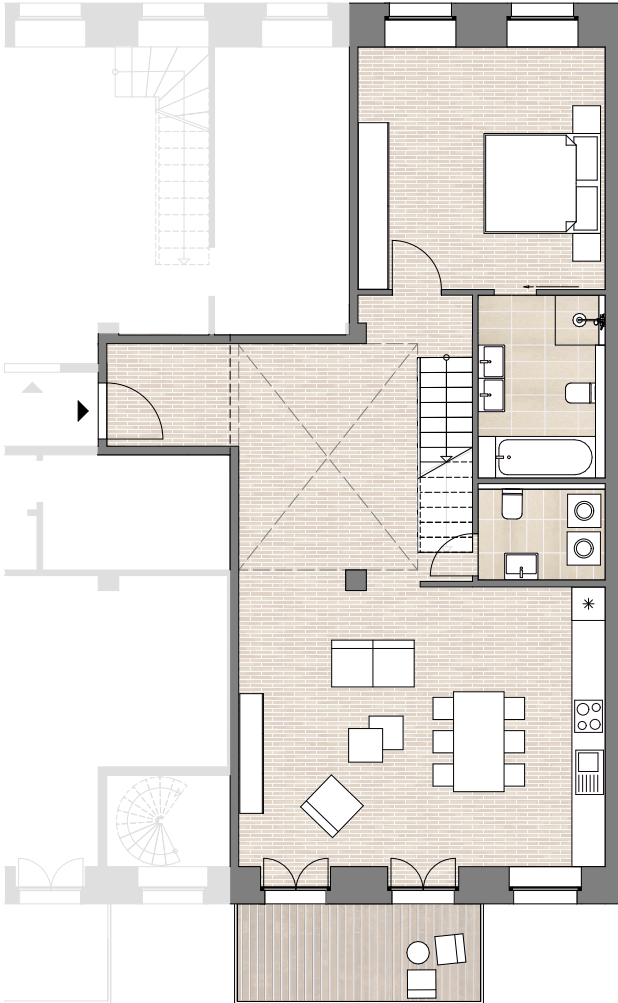

Die hier gezeigten Referenzfotos sind nicht verbindlich, entsprechen aber im Design und in der Qualität der Ausstattung.

LoftLiving I

Egelstraße 10 · 04103 Leipzig

Maisonette 5 – 160 m²

1. Obergeschoss

2. Obergeschoss

Ausstattungs-Highlights

Wohnkultur

- Hochwertiges Echtholzparkett in den Wohnräumen
- Hauseigene schnelle WLAN-Verbindung
- Moderne Einbauküche mit Elektrogeräten
- Aufzug
- Hauseigene Tiefgarage

Badkomfort