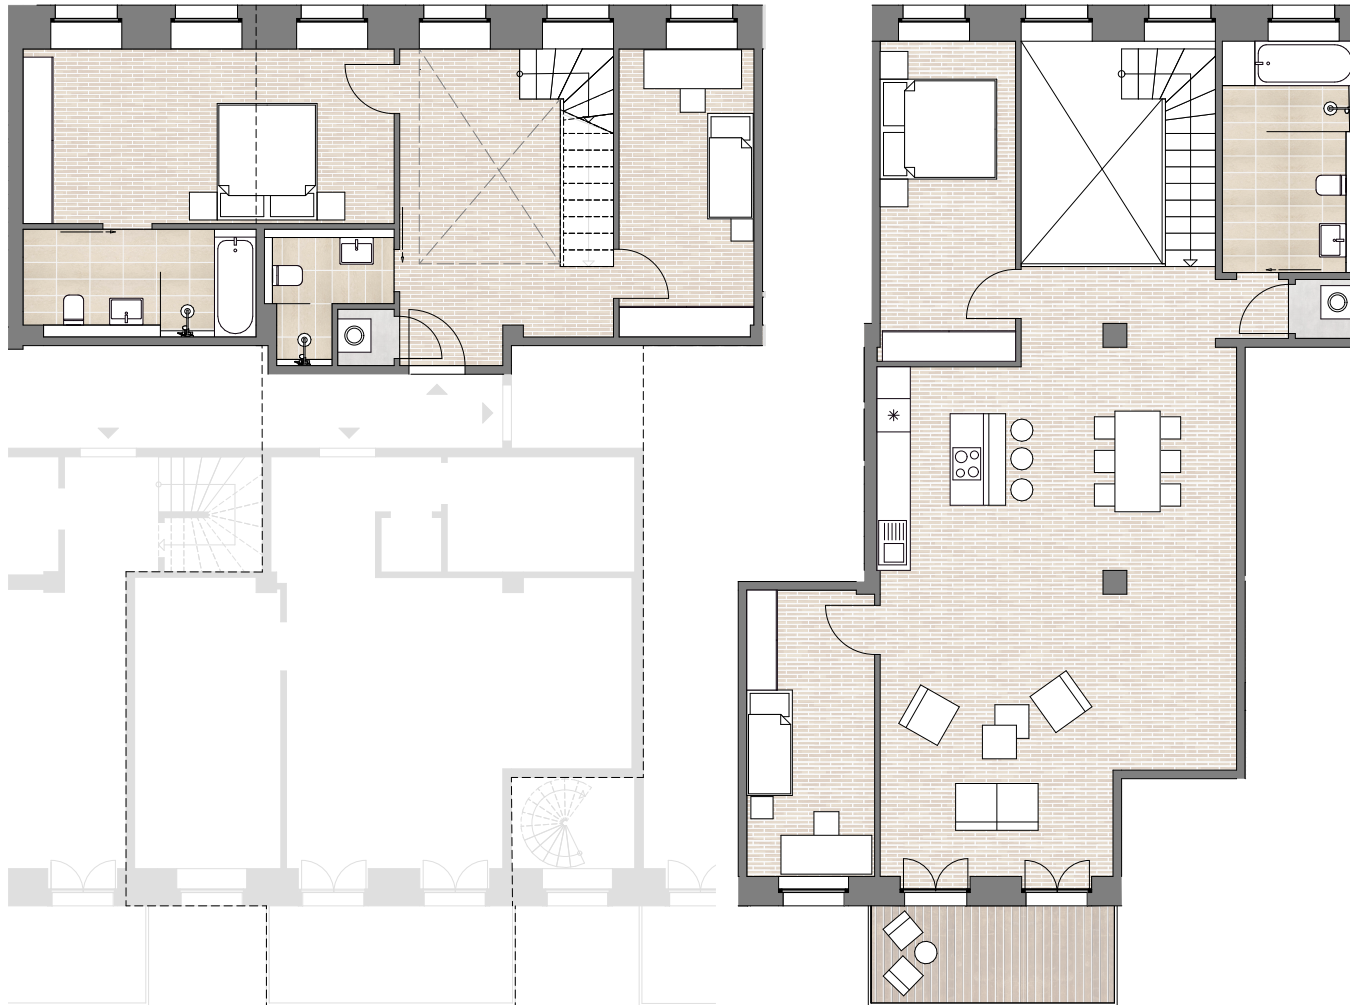

Die hier gezeigten Referenzfotos sind nicht verbindlich, entsprechen aber im Design und in der Qualität der Ausstattung.

LoftLiving I

Egelstraße 10 · 04103 Leipzig

1. Obergeschoss

2. Obergeschoss

Maisonette 4 – 165 m²

Ausstattungs-Highlights

Wohnkultur

- Hochwertiges Echtholzparkett in den Wohnräumen
- Hauseigene schnelle WLAN-Verbindung
- Moderne Einbauküche mit Elektrogeräten
- Aufzug
- Hauseigene Tiefgarage

Badkomfort