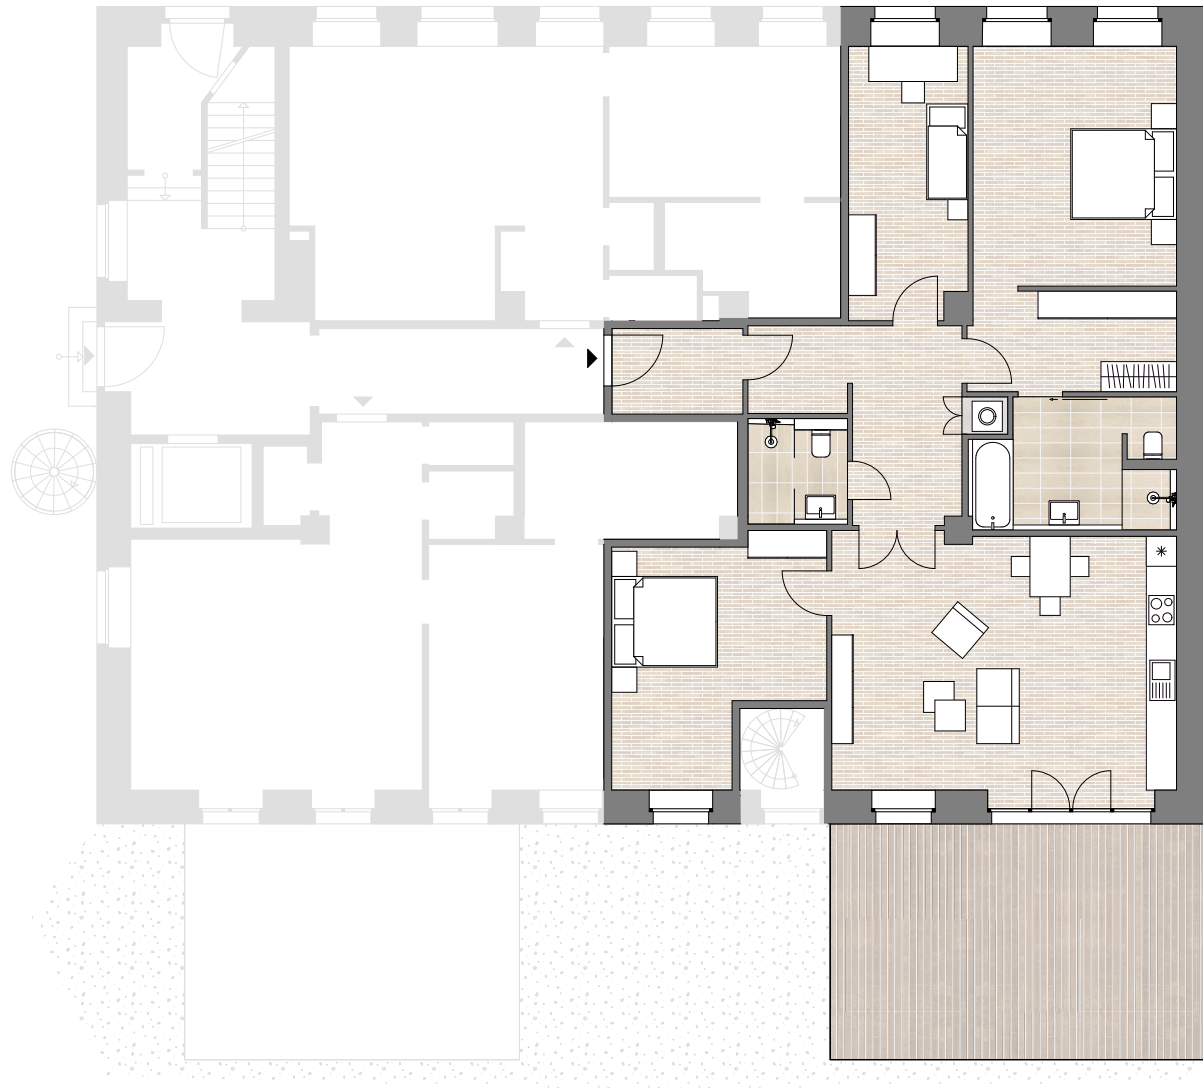

Die hier gezeigten Referenzfotos sind nicht verbindlich, entsprechen aber im Design und in der Qualität der Ausstattung.

LoftLiving I

Egelstraße 10 · 04103 Leipzig

Loft 2 – 136 m²

Erdgeschoss

Ausstattungs-Highlights

Wohnkultur

- Hochwertiges Echtholzparkett in den Wohnräumen
- Hauseigene schnelle WLAN-Verbindung
- Moderne Einbauküche mit Elektrogeräten
- Aufzug
- Hauseigene Tiefgarage

Badkomfort

- Gebürsteter Juramarmor
- Erstklassige Sanitäranlagen
- Formschöne Armaturen (Markenfabrikate)
- „Wet Room“
- Fußbodenheizung, moderne Handtuchrockner