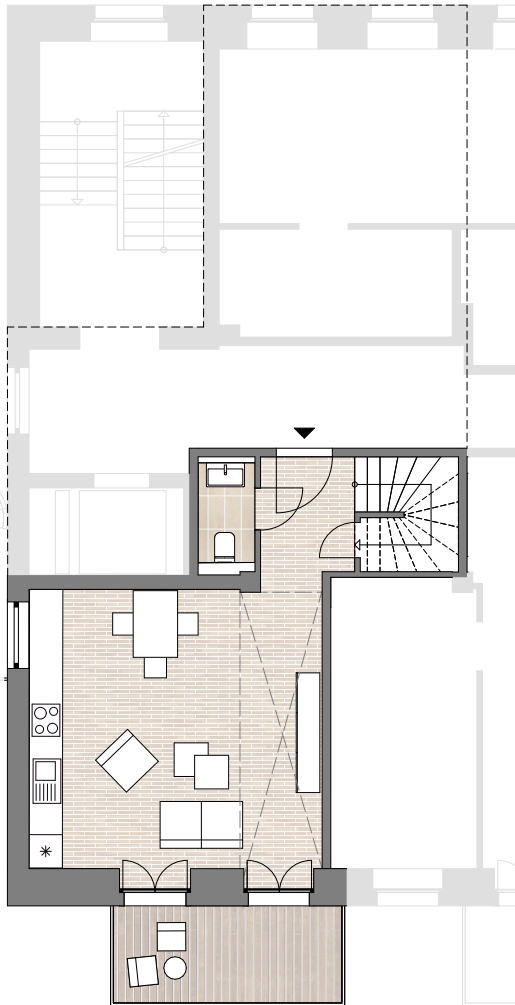

# LoftLiving I

Egelstraße 10 · 04103 Leipzig

*Maisonette 11 – 103 m<sup>2</sup>*

## 3. Obergeschoss

## 4. Obergeschoss