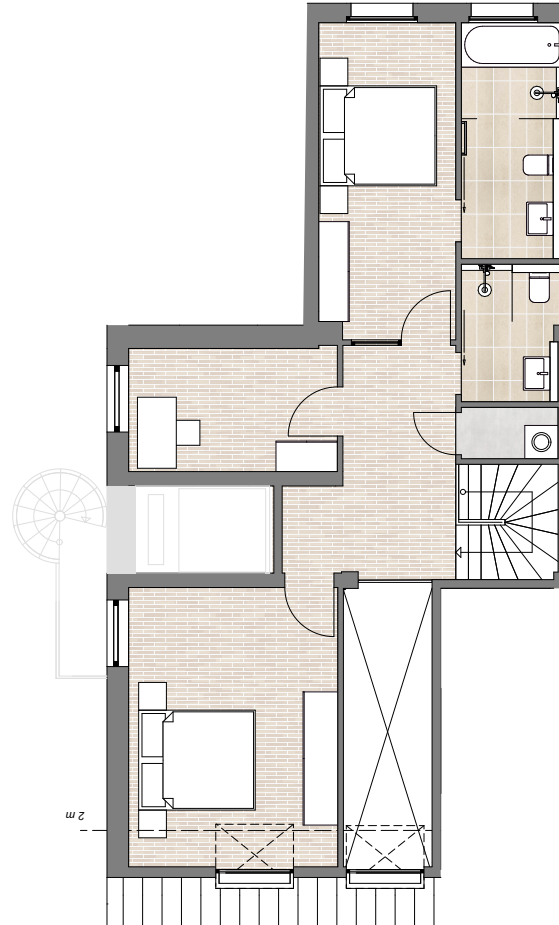

# LoftLiving I

Egelstraße 10 · 04103 Leipzig

*Maisonette 11 – 103 m<sup>2</sup>*

## 3. Obergeschoss

## 4. Obergeschoss